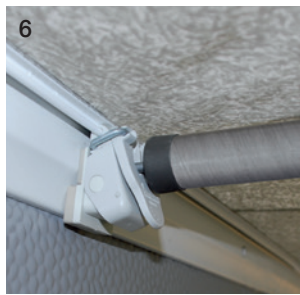

DE DETAILS zijn de kleine extras die het product uniek maken

1. 1 Regelsnoer. Het regelsnoer en het voetje met punt van de staander waarborgen een optimale afspanning van de voortent en verhinderen bovendien het omhoog waaien van het tentdoek als deze is afgespannen.
2. 2 Aanpassing aan de caravan. Met de speciale snit in de dakrondingen past de voortent uitstekend aan de caravan. Door de optimale plaatsing van de dakstangen met FixOn is het dak perfect af te spannen.
3. 3 Prenox staalbuis tentframe. Een bijzondere zinklaag (ca. 50% dikker dan normaal) op de binnen- en buitenzijde van de stangen, staat garant voor een extra lange levensduur.
4. 4 IXL-glasvezelframe. Een zeer licht en roestvrij tentframe. Door meerdere lagen glasvezel wordt een uitstekende stabiliteit bereikt.
5. 5 Fixus™ Alle IXL-glasvezelframes worden geleverd met Fixus-stangklemmen. Als de Fixus is aangebracht, blijft het frame makkelijk in positie. Met één druk op de handgreep kun je aan een discrete "klik" horen of het frame juist bevestigd is.
6. 6 Schroefloos Fixon™ een optimale plaatsing en afspanning van de dakliggers. Snel en makkelijk in positie brengen zonder permanente montage op de caravan.
7. 7 Luxor Grey gordijnen: Pacific 300, Pacific 250, Marlin, Cadet.
   Luxor White: Cito, Trinus, Vivo
8. 8 Bowline Spring gordijnen: Freestander Cumulus.
9. 9 Bij alle voortentmodellen worden de gordijnen standaard meegeleverd.