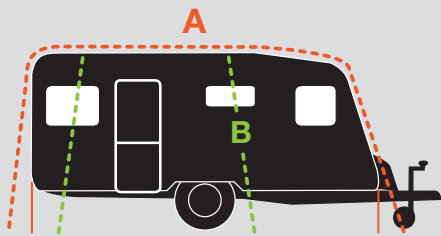

DARK GREY

GREY

PRENOX

PVC

DE DETAILS zijn de kleine extras die het product uniek maken

- 1 Regelsnoer. Het regelsnoer en het voetje met punt van de staander waarborgen een optimale afspanning van de voortent en verhinderen bovendien het omhoog waaien van het tentdoek als deze is afgespannen.
- 2 Aanpassing aan de caravan. Met de speciale snit in de dakrondingen past de voortent uitstekend aan de caravan. Door de optimale plaatsing van de dakstangen met FixOn is het dak perfect af te spannen.
- 3 Prenox staalbuis tentframe. Een bijzondere zinklaag (ca. 50% dikker dan normaal) op de binnen- en buitenzijde van de stangen, staat garant voor een extra lange levensduur.
- 4 IXL-glasvezelframe. Een zeer licht en roestvrij tentframe. Door meerdere lagen glasvezel wordt een uitstekende stabiliteit bereikt.
- 5 Fixus™ Alle IXL-glasvezelframes worden geleverd met Fixus-stangklemmen. Als de Fixus is aangebracht, blijft het frame makkelijk in positie. Met één druk op de handgreep kun je aan een discrete "klik" horen of het frame juist bevestigd is.
- 6 Schroefloos Fixon™ een optimale plaatsing en afspanning van de dakliggers. Snel en makkelijk in positie brengen zonder permanente montage op de caravan.
- 7 Luxor Grey gordijnen: Pacific 300, Pacific 250, Marlin, Cadet.
Luxor White: Cito, Trinus, Vivo
- 8 Bowline Spring gordijnen: Freestander Cumulus.
- 9 Bij alle voortentmodellen worden de gordijnen standaard meegeleverd.

DE JUISTE MAATBEPALING

van uw voortent

Om de juiste maat voortent te bepalen, dien je de volgende gegevens te weten: Model, bouwjaar en de A-maat (omloopmaat) van de caravan.

Zo vind je de A-maat:

Plaats de caravan op een vlakke ondergrond. Meet de lengte vanaf de grond, door de caravanrail heen en weer rechtstreeks terug naar de grond. Dit gaat heel eenvoudig met behulp van een koord. Voor deeltenten (B) meet je de hoogte van het kanaal. Het is niet nodig om de omtrek te meten.