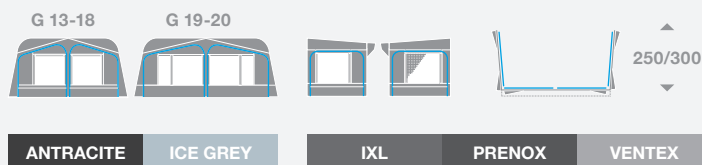

Diepte: 250 cm of 300 cm

A-maat van-tot: 800 - 1075 cm

Standaard geleverd met: FixOn, gordijnset Luxor Grey, caravan-tochtstrook, standaard wielkastafdichting, afspanmateriaal, tenttas, foedraal voor tentstokken en haringen.

MATERIAAL (G/M ²)	100% POLYESTER		100% PVC
Dak (A) Doek (B) Sokkel (C)	A	B	C
	240	190	350

PRIJSGROEP	13		14		16		18		19		20	
Ventura afmeting	800		850		900		950		1000		1050	
Voor A-maat van t/m (cm)	786 - 810		836 - 860		886 - 910		936 - 960		986 - 1010		1036 - 1060	
Ventura afmeting	825		875		925		975		1025		1075	
Voor A-maat van t/m (cm)	811 - 835		861 - 885		911 - 935		961 - 985		1011 - 1035		1061 - 1085	
PACIFIC 250 - FRAME TYPE	P	I	P	I	P	I	P	I	P	I	P	I
Gewicht incl. frame (kg) Prenox=P - IXL=I	38.8	27.3	39.7	33.1	41.1	34.5	46.4	38.7	51.8	42.6	53.7	44.5
PACIFIC 250 - FRAME TYPE	P	I	P	I	P	I	P	I	P	I	P	I
Gewicht incl. frame (kg) Prenox=P - IXL=I	44.0	36.3	47.1	38.3	48.3	39.5	53.9	43.6	59.1	47.0	61.4	49.3

Extra opties voor montage: Isabella Annex 220, kan aan beide zijkanten van de voortent worden geritst.

Geschikt voor: Caravans met hoogtes van 235 tot 250 cm

Afstand tussen dakstokken: 313 cm

ANTRACITE ICE GREY IXL VENTEX