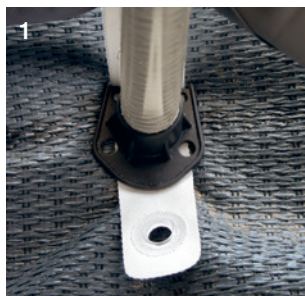

Details: De Space opbergtent heeft verrassend veel te bieden. Zo is het mogelijk om zowel de linker zijwand als het frontdeel oprollen. De achterwand bestaat uit ventilatiegaaas met folieafdekking. Daarnaast is er in de voor- en achterzijde nokventilatie. Het stabiele Prenox frame wordt standaard meegeleverd.

DARK GREY

GREY

PRENOX

PVC

DE DETAILS zijn de kleine extras die het product uniek maken

- 1 Regelsnoer. Het regelsnoer en het voetje met punt van de staander waarborgen een optimale afspanning van de voortent en verhinderen bovendien het omhoog waaien van het tentdoek als deze is afgespannen.
- 2 Aanpassing aan de caravan. Met de speciale snit in de dakrondingen past de voortent uitstekend aan de caravan. Door de optimale plaatsing van de dakstangen met FixOn is het dak perfect af te spannen.
- 3 Prenox staalbuis tentframe. Een bijzondere zinklaag (ca. 50% dikker dan normaal) op de binnen- en buitenzijde van de stangen, staat garant voor een extra lange levensduur.
- 4 IXL-glasvezelframe. Een zeer licht en roestvrij tentframe. Door meerdere lagen glasvezel wordt een uitstekende stabiliteit bereikt.
- 5 Fixus™ Alle IXL-glasvezelframes worden geleverd met Fixus-stangklemmen. Als de Fixus is aangebracht, blijft het frame makkelijk in positie. Met één druk op de handgreep kun je aan een discrete "klik" horen of het frame juist bevestigd is.
- 6 Schroefloos Fixon™ een optimale plaatsing en afspanning van de dakliggers. Snel en makkelijk in positie brengen zonder permanente montage op de caravan.
- 7 Luxor Grey gordijnen: Pacific 300, Pacific 250, Marlin, Cadet.
Luxor White: Cito, Trinus, Vivo
- 8 Bowline Spring gordijnen: Freestander Cumulus.
- 9 Bij alle voortentmodellen worden de gordijnen standaard meegeleverd.